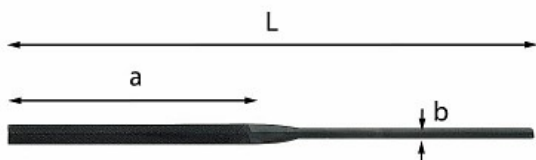

LIMA AD AGO A DOPPIO COLTELLO

991 D

UNI 5669

- Taglio mezzo dolce

Dettagli famiglia

Codice	L mm	a mm	b mm	 Q.tà x conf.	Prezzo listino
U09910004	160	80	3,5	5	€ 6.65

Serie / Configurazioni

Articoli